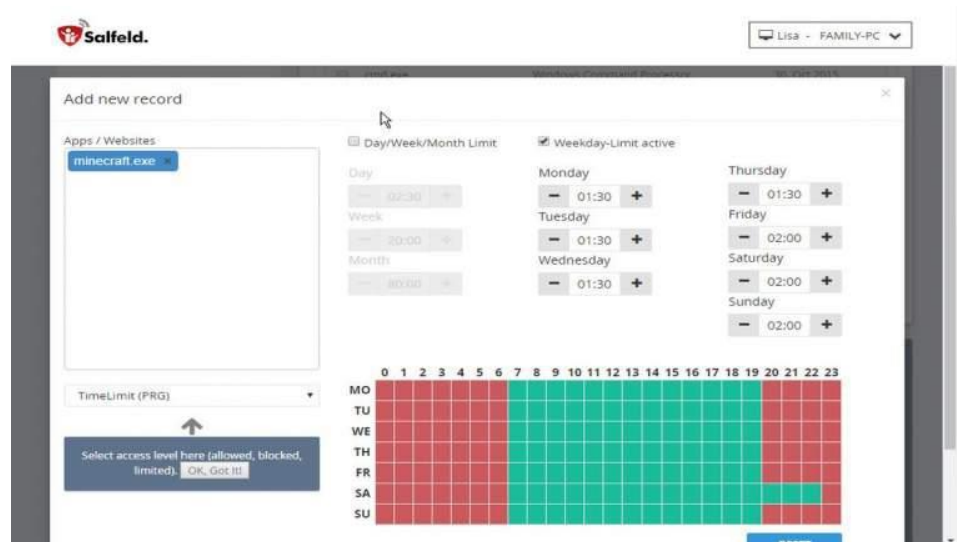

## CHILD CONTROL WERSJA KOMPUTEROWA

[www.salfeld.com](http://www.salfeld.com)

Licence 1 device, 12 months

one-time 19,95€

Licence 3 devices, 12 months

one-time 29,95€

Licence 1 device, 24 months

one-time 29,95€

Licence 3 devices, 24 months

one-time 49,95€

**Child Control** to zabezpieczające oprogramowanie i umożliwiający nadzór rodzinny w zakresie dostępu do wielu różnych funkcji w systemie operacyjnym. Aplikacja zapewnia pełne bezpieczeństwo i kontrolę nad zainstalowanymi programami i grami komputerowymi, a także innymi plikami oraz folderami na komputerze.

## CHILD CONTROL WERSJA KOMPUTEROWA

[www.salfeld.com](http://www.salfeld.com)

**Child Control** sprawdza i rejestruje sposób korzystania z komputera, pozwala zarządzać czasem, w którym jest on używany blokuje zdefiniowane strony i programy. Program pozwala w pełni kontrolować dostęp do komputera. Bazuje na systemowych ustawieniach kont użytkownika i na ich podstawie tworzy profile, filtry i blokady. Można przypisywać uprawnienia użytkownikom lokalnym oraz zdalnym, pracującym na innym pececie w sieci. Pozwala także na administrację przez sieć. Do bazy programu można dodawać kolejnych użytkowników, poszerzać listę zarządzanych komputerów. Child Control posiada także takie opcje jak wyłączenie komputera o określonym czasie, ustalać jak często mają być sprawdzane strony www czy też ustalać tygodniowy limit na używanie aplikacji.