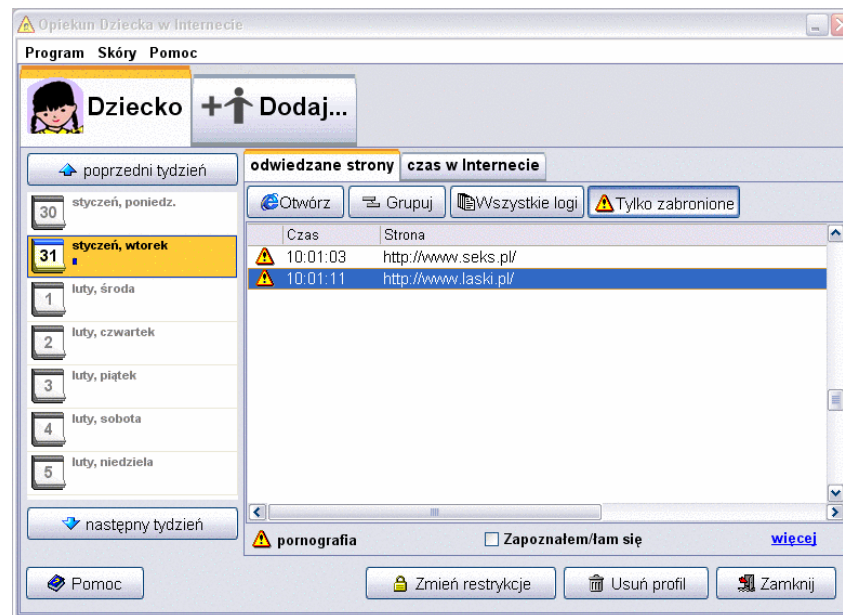

PROGRAMY DO KONTROLI RODZICIELSKIEJ

OPIEKUN DZIECKA WERSJA KOMPUTEROWA

www.opiekun.pl